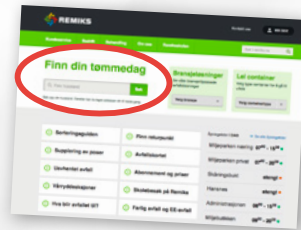

Viktig informasjon om avfallshenting og åpningstider i jule- og nyttårshelgen for Tromsø og Karlsøy kommune

Tømmedag for husholdningene finner du på www.remiks.no eller via tømmeappen

Skriv inn adressen din i feltet under «Finn din tømmedag», trykk på «søk». Nye tømmedager for 2018 blir aktivisert 1. januar. De som har bestilt tømmeoversikt på papir har fått denne i posten. Du kan bestille papirutgave ved å kontakte Remiks på post@remiks.no eller på telefon **77 60 19 00**.

Last ned tømmeappen «Remiks»

Available on the Google play

Available on the App Store

Innhenting av avfall fra bedriftskunder:

Mandag 25. desember og tirsdag 26. desember, hentes onsdag 27. desember. Onsdag 27. desember og torsdag 28. desember hentes torsdag 28. desember. Fredag 29. desember kjøres som normalt. 1. januar kjøres inn 2. januar.