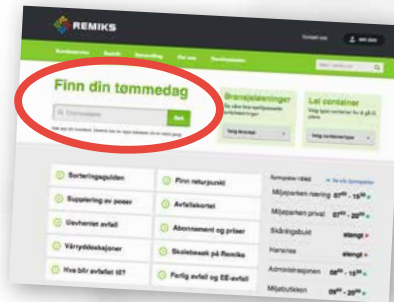

Viktig informasjon om avfallshenting og åpningstider i jule- og nyttårshelgen for Tromsø og Karlsøy kommune

Tømmedag for husholdningene finner du på www.remiks.no

Skriv inn adressen din i feltet under «Finn din tømmedag», trykk på «søk». De som har bestilt tømmeoversikt på papir tidligere, vil få denne i posten de nærmeste dagene og vil gjelde for 2017. Du kan bestille papirutgave ved å kontakte Remiks på post@remiks.no eller på telefon **77 60 19 00**.

Last ned tømmeappen «Remiks»

Innhenting av avfall fra bedriftskunder:

Mandag 26. desember hentes tirsdag 27. desember

- **Åpningstider returstasjonen, administrasjon og anlegg på Remiks Miljøpark:**
Stengt mandag 26. desember.
Tirsdag 27. - fredag 30. desember: 09:00 - 14:00
- **Åpningstider returstasjonene på Hansnes og Vannøy:**
Hansnes stengt mandag 26. desember
Vannøy stengt onsdag 28. desember
- **Åpningstider Miljøbutikken på Remiks Miljøpark**
Stengt fra 24. desember - 1. januar 2017